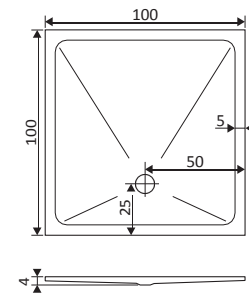

BOA

Afmetingen in cm:

L	B	H
180	80	50

∅ Inhoud: 150 L Badrand: 1,5

BOA Douche

Afmetingen:

L	B	H
100	100	9

Randhoogte: 2,5

BOA Wastafel links

Afmetingen:

L	B	H
90	50	13

Rand: 1,5

BOA Wastafel rechts

Afmetingen:

L	B	H
90	50	13

Rand: 1,5

BOA

Dimension:

L L H
180 80 50

∅ Contenu: 150 L Bord: 1,5

BOA Douche

Dimension:

L L H
100 100 9

Bord: 2,5

BOA Lavabo gauche

Dimension:

L L H
90 50 13

Bord: 1,5

BOA Lavabo droite

Dimension:

L L H
90 50 13

Bord: 1,5