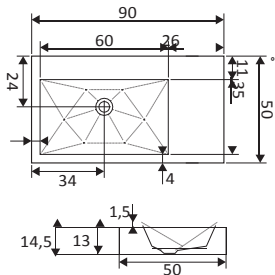

BOA

Afmetingen in cm:

L	B	H
180	80	50

∅ Inhoud: 150 L Badrand: 1,5

BOA Douche

Afmetingen:

L	B	H
100	100	9

Randhoogte: 2,5

BOA Wastafel links

Afmetingen:

L	B	H
90	50	13

Rand: 1,5

BOA Wastafel rechts

Afmetingen:

L	B	H
90	50	13

Rand: 1,5

BOA

Dimension:

L L H
180 80 50

∅ Contenu: 150 L Bord: 1,5

BOA Douche

Dimension:

L L H
100 100 9

Bord: 2,5

BOA Lavabo gauche

Dimension:

L L H
90 50 13

Bord: 1,5

BOA Lavabo droite

Dimension:

L L H
90 50 13

Bord: 1,5