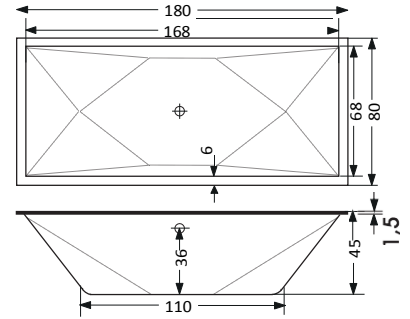

BOA

Afmetingen in cm:

L	B	H
180	80	50

∅ Inhoud: 150 L Badrand: 1,5

BOA Douche

Afmetingen:

L	B	H
100	100	9

Randhoogte: 2,5

BOA Wastafel links

Afmetingen:

L	B	H
90	50	13

Rand: 1,5

BOA Wastafel rechts

Afmetingen:

L	B	H
90	50	13

Rand: 1,5

BOA

Dimension:

L L H
180 80 50

∅ Contenu: 150 L Bord: 1,5

BOA Douche

Dimension:

L L H
100 100 9

Bord: 2,5

BOA Lavabo gauche

Dimension:

L L H
90 50 13

Bord: 1,5

BOA Lavabo droite

Dimension:

L L H
90 50 13

Bord: 1,5