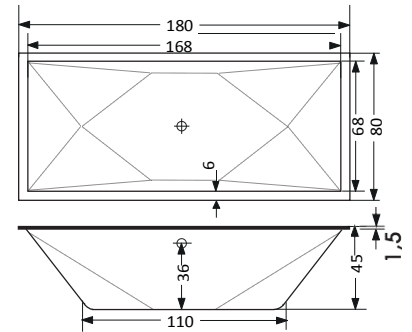

BOA

Afmetingen in cm:

L	B	H
180	80	50

∅ Inhoud: 150 L Badrand: 1,5

BOA Douche

Afmetingen:

L	B	H
100	100	9

Randhoogte: 2,5

BOA Wastafel links

Afmetingen:

L	B	H
90	50	13

Rand: 1,5

BOA Wastafel rechts

Afmetingen:

L	B	H
90	50	13

Rand: 1,5

BOA

Dimension:

L L H
180 80 50

∅ Contenu: 150 L Bord: 1,5

BOA Douche

Dimension:

L L H
100 100 9

Bord: 2,5

BOA Lavabo gauche

Dimension:

L L H
90 50 13

Bord: 1,5

BOA Lavabo droite

Dimension:

L L H
90 50 13

Bord: 1,5