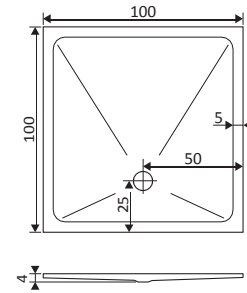

BOA

Afmetingen in cm:

L	B	H
180	80	50

∅ Inhoud: 150 L Badrand: 1,5

BOA Douche

Afmetingen:

L	B	H
100	100	9

Randhoogte: 2,5

BOA Wastafel links

Afmetingen:

L	B	H
90	50	13

Rand: 1,5

BOA Wastafel rechts

Afmetingen:

L	B	H
90	50	13

Rand: 1,5

BOA

Dimension:

L L H
180 80 50

∅ Contenu: 150 L Bord: 1,5

BOA Douche

Dimension:

L L H
100 100 9

Bord: 2,5

BOA Lavabo gauche

Dimension:

L L H
90 50 13

Bord: 1,5

BOA Lavabo droite

Dimension:

L L H
90 50 13

Bord: 1,5