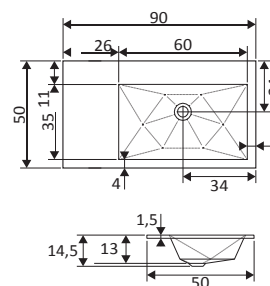

BOA

Afmetingen in cm:

L	B	H
180	80	50

∅ Inhoud: 150 L Badrand: 1,5

BOA Douche

Afmetingen:

L	B	H
100	100	9

Randhoogte: 2,5

BOA Wastafel links

Afmetingen:

L	B	H
90	50	13

Rand: 1,5

BOA Wastafel rechts

Afmetingen:

L	B	H
90	50	13

Rand: 1,5

BOA

Dimension:

L L H
180 80 50

∅ Contenu: 150 L Bord: 1,5

BOA Douche

Dimension:

L L H
100 100 9

Bord: 2,5

BOA Lavabo gauche

Dimension:

L L H
90 50 13

Bord: 1,5

BOA Lavabo droite

Dimension:

L L H
90 50 13

Bord: 1,5