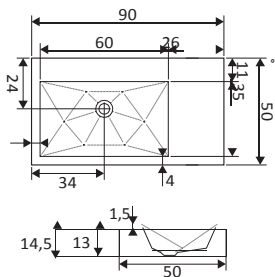

BOA

Afmetingen in cm:

L	B	H
180	80	50

∅ Inhoud: 150 L Badrand: 1,5

BOA Douche

Afmetingen:

L	B	H
100	100	9

Randhoogte: 2,5

BOA Wastafel links

Afmetingen:

L	B	H
90	50	13

Rand: 1,5

BOA Wastafel rechts

Afmetingen:

L	B	H
90	50	13

Rand: 1,5

BOA

Dimension:

L L H
180 80 50

∅ Contenu: 150 L Bord: 1,5

BOA Douche

Dimension:

L L H
100 100 9

Bord: 2,5

BOA Lavabo gauche

Dimension:

L L H
90 50 13

Bord: 1,5

BOA Lavabo droite

Dimension:

L L H
90 50 13

Bord: 1,5