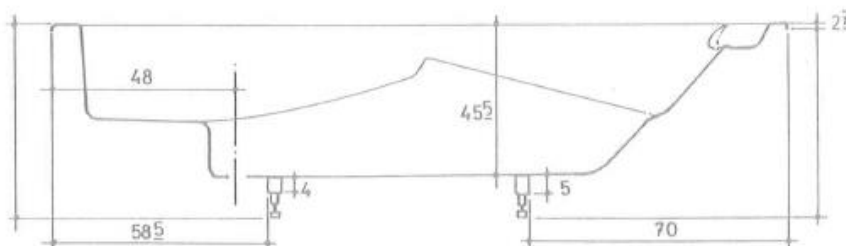

VARECH 200 x 95 cm

+/- 210 l

min.: 10 cm ↑ max.: 13 cm