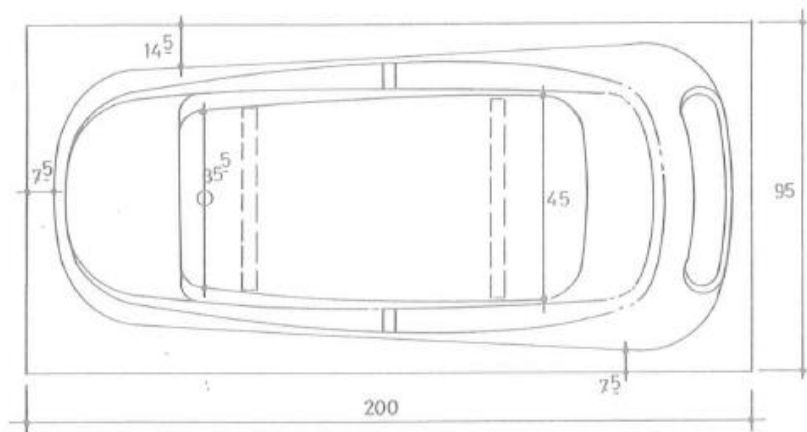

VARECH 200 x 95 cm

+/- 210 l

min.: 10 cm ↑ max.: 13 cm